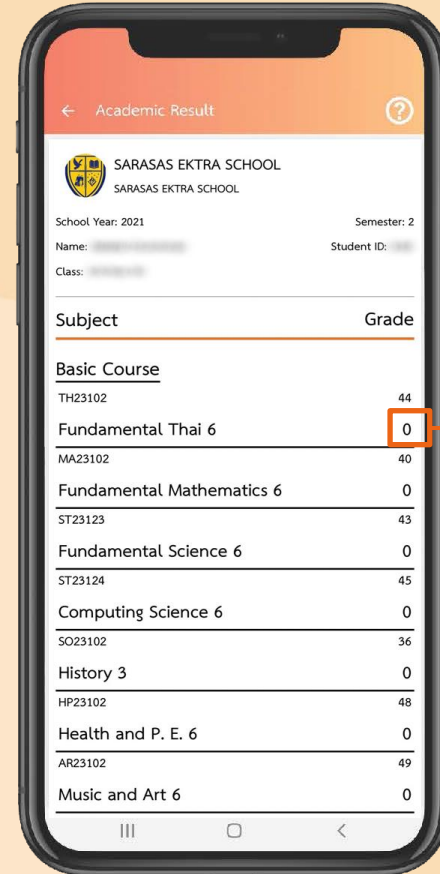

ผลการเรียน (Y.1 - Y.12)

School Bright

ผู้ปกครองสามารถเข้ามาดูผลการเรียนในแต่ละวิชา โดยเลือกดูในแต่ละปีการศึกษาหรือเทอมได้

เลือก ผลการเรียน

เลือก ปีการศึกษา

เลือก เทอม

เลือก ถัดไป

เมื่อประเมิน
ผลการเรียน
จบเทอมแล้ว
เลข 0 หรือ
สัญลักษณ์ -
จะเปลี่ยนเป็นเกรด

Academic Result (Y.1 - Y.12)

School Bright

Parents can see the results of each subject. You can choose to view each academic year or semester.

Select Academic Result

Select Academic Year

Select Semester

Select Next

At the end of the semester, the number 0 or symbol - will change to the actual grade.