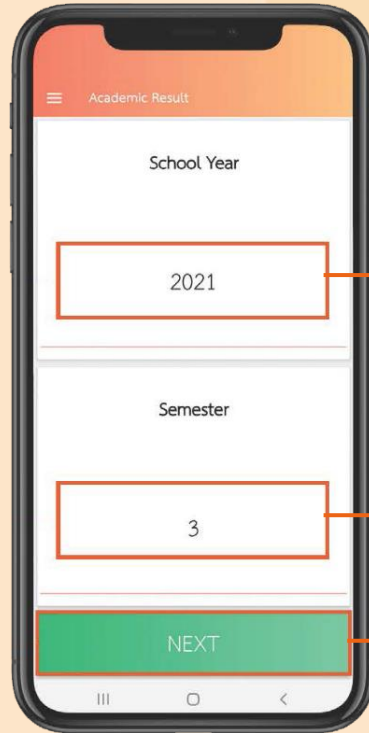

ผลการเรียน (Y.1 - Y.12)

School Bright

ผู้ปกครองสามารถเข้ามาดูผลการเรียนในแต่ละวิชา โดยเลือกดูในแต่ละปีการศึกษาหรือเทอมได้

เลือก ผลการเรียน

เลือก ปีการศึกษา

เลือก เทอม

เลือก ถัดไป

เมื่อประเมิน
ผลการเรียน
จบเทอมแล้ว
เลข 0 หรือ
สัญลักษณ์ -
จะเปลี่ยนเป็นเกรด

Academic Result (Y.1 - Y.12)

School Bright

Parents can see the results of each subject. You can choose to view each academic year or semester.

Select Academic Result

Select Academic Year

Select Semester

Select Next

At the end of the semester, the number 0 or symbol - will change to the actual grade.