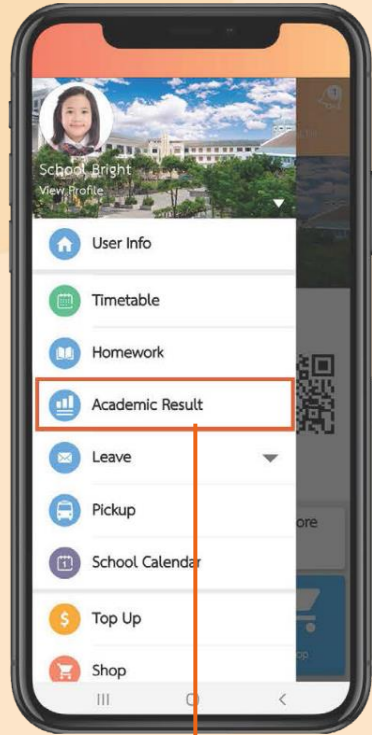

ผลการเรียน (Y.1 - Y.12)

School Bright

ผู้ปกครองสามารถเข้ามาดูผลการเรียนในแต่ละวิชา โดยเลือกดูในแต่ละปีการศึกษาหรือเทอมได้

เลือก ผลการเรียน

เลือก ปีการศึกษา

เลือก เทอม

เลือก ถัดไป

เมื่อประเมิน
ผลการเรียน
จบเทอมแล้ว
เลข 0 หรือ
สัญลักษณ์ -
จะเปลี่ยนเป็นเกรด

Academic Result (Y.1 - Y.12)

School Bright

Parents can see the results of each subject. You can choose to view each academic year or semester.

Select Academic Result

Select Academic Year

Select Semester

Select Next

At the end of the semester, the number 0 or symbol - will change to the actual grade.