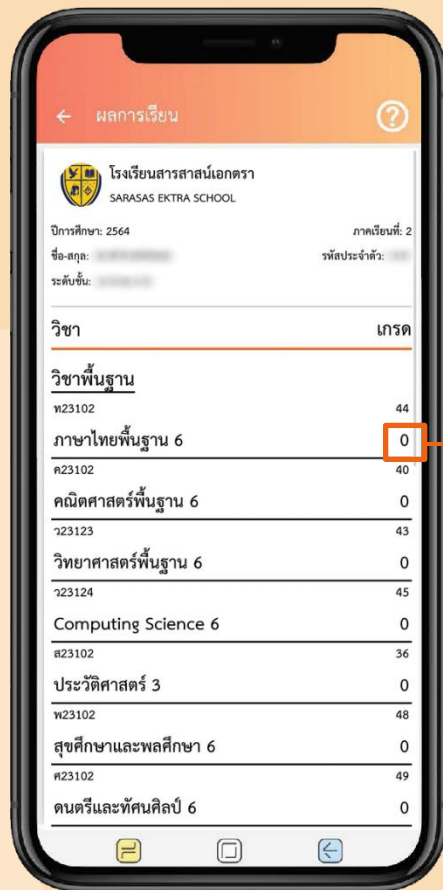

ผลการเรียน (Y.1 - Y.12)

School Bright

ผู้ปกครองสามารถเข้ามาดูผลการเรียนในแต่ละวิชา โดยเลือกดูในแต่ละปีการศึกษาหรือเทอมได้

เลือก ผลการเรียน

เลือก ปีการศึกษา

เลือก เทอม

เลือก ถัดไป

เมื่อประเมิน
ผลการเรียน
จบเทอมแล้ว
เลข 0 หรือ
สัญลักษณ์ -
จะเปลี่ยนเป็นเกรด

Academic Result (Y.1 - Y.12)

School Bright

Parents can see the results of each subject. You can choose to view each academic year or semester.

Select Academic Result

Select Academic Year

Select Semester

Select Next

At the end of the semester, the number 0 or symbol - will change to the actual grade.